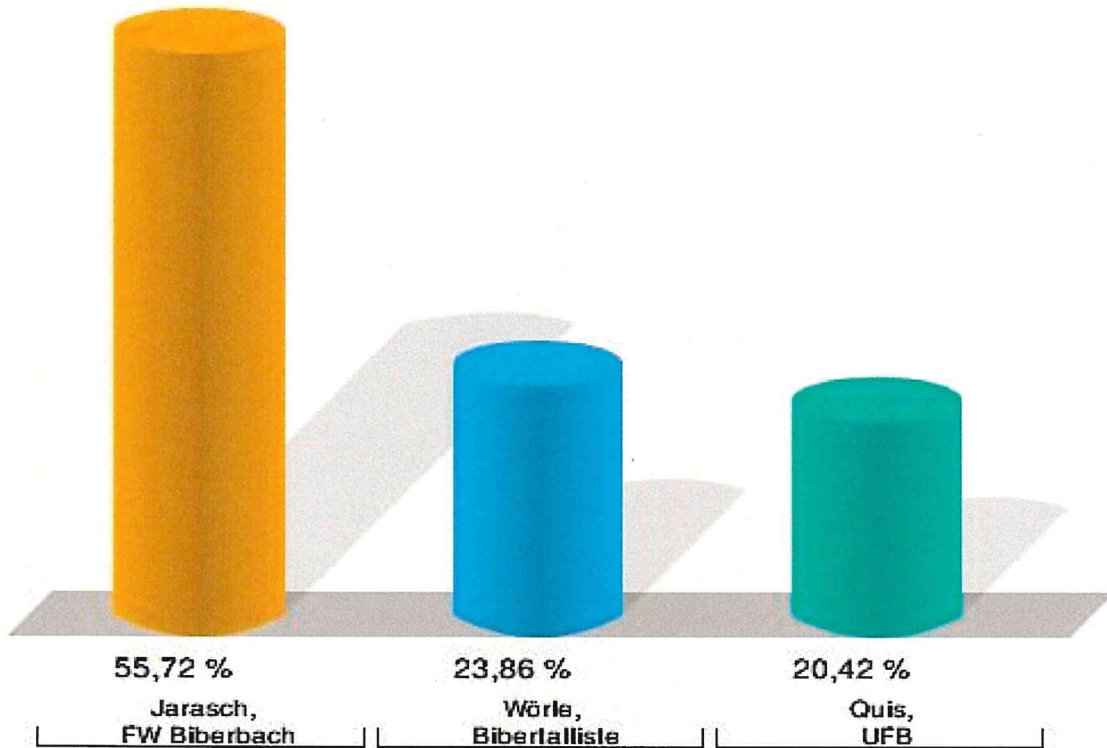

Wahl des ersten Bürgermeisters 15.03.2020

Markt Biberbach

	Anzahl	Prozent
Jarasch, FW Biberbach	1.100	55,72 %
Wörle, BTL	471	23,86 %
Quis, UFB	403	20,42 %

Markt Biberbach - Gesamtergebnis

Wahl des ersten Bürgermeisters 15.03.2020

15.03.2020 19:14 Uhr - 9 von 9 Schnellmeldungen

Jarasch, FW Biberbach = Jarasch, Freie Wähler Biberbach e.V.
Quis, UFB = Quis, Unabhängige Frauenliste Biberbach

Gewählt

Wahlbeteiligung

70,37 %

Wahlbeteiligung